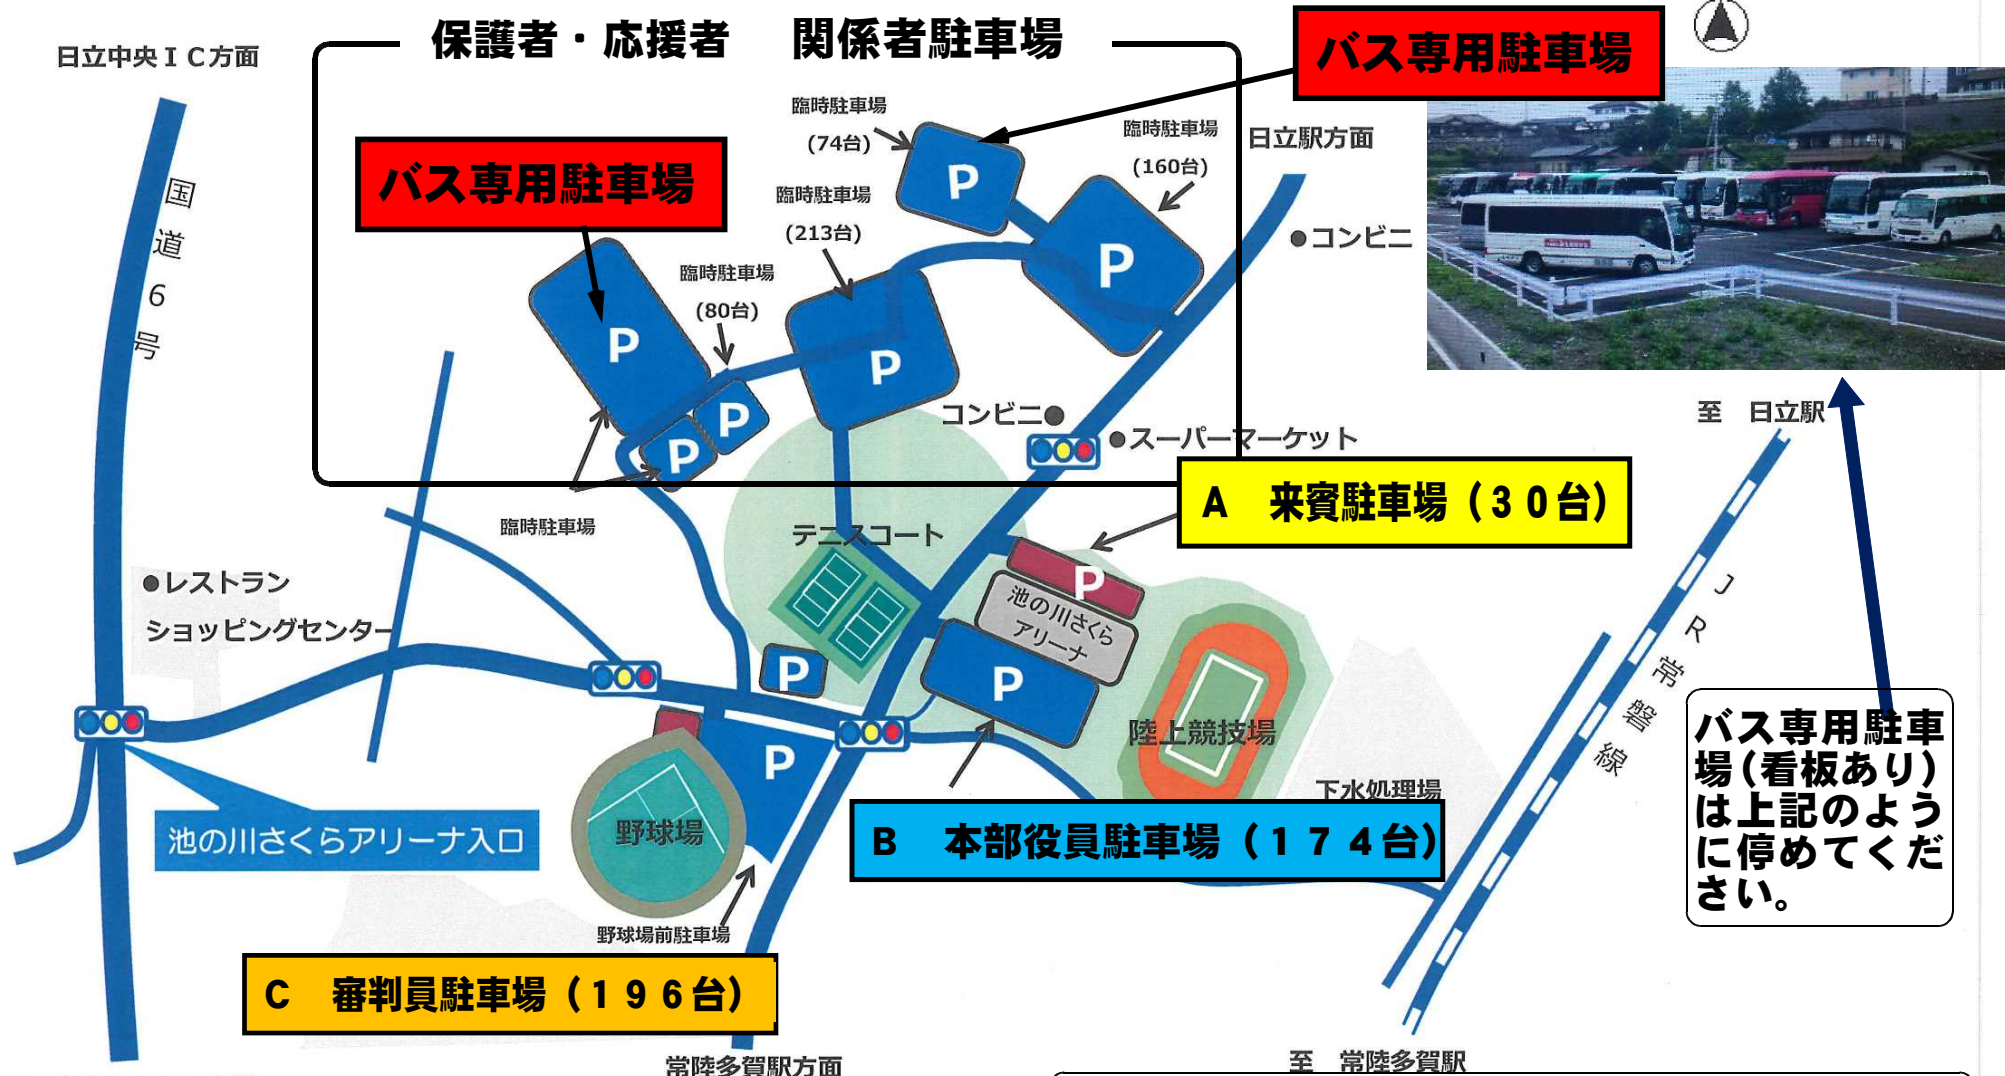

交通アクセスおよび会場周辺地図

日立市市民運動公園

日立市池の川さくらアリーナ

所在地 〒316-0034 茨城県日立市東成沢町2-15-1

TEL 0294-35-0767

バス専用駐車場(看板あり)は上記のように停めてください。

※審判員駐車場は空いていたら、ご利用ください。
(8:30以降でお願いします)
※混雑の原因となりますので、バスからの乗降は路上や
駐車場入り口付近では行わないでください。

アクセス
常磐線日立駅から車で約8分、徒歩約30分
常磐線常陸多賀駅から車で約11分、徒歩約45分