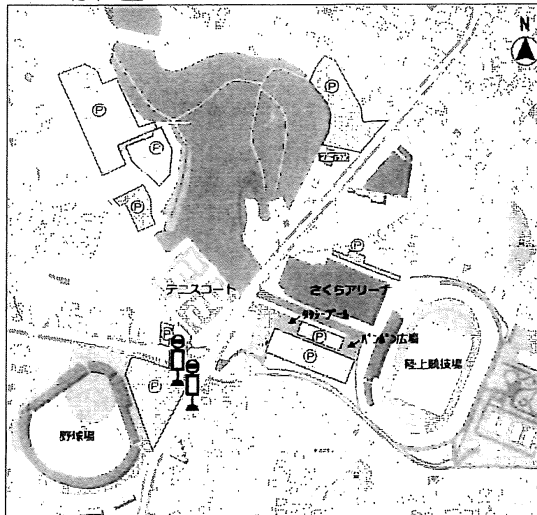

多賀駅	運動公園	日立駅
6:30	6:42	6:51
6:43	6:55	7:09
7:00	7:17	7:33
7:15	7:34	7:53
7:29	7:48	8:09
7:39	7:58	8:15
7:53	8:12	8:31
8:09	8:26	8:40
8:28	8:40	8:54
8:47	8:59	9:08
9:09	9:21	9:30
9:49	10:01	10:10
10:11	10:20	10:30
10:26	10:35	10:45
10:41	10:50	11:00
11:06	11:15	11:25
11:41	11:50	12:00
12:06	12:15	12:25
12:41	12:50	13:00
13:06	13:15	13:25
13:41	13:50	14:00
14:06	14:15	14:25
14:41	14:50	15:00
15:06	15:15	15:25
15:26	15:35	15:45
15:41	15:50	16:00
16:11	16:20	16:30
17:04	17:16	17:25
17:23	17:35	17:49
17:45	17:57	18:06
18:07	18:19	18:28
18:45	18:57	19:06
19:10	19:22	19:31
19:30	19:42	19:51
19:56	20:08	20:17
21:08	21:20	21:29

【土日祝日】

日立駅	運動公園	多賀駅
7:25	7:34	7:44
8:05	8:14	8:24
8:50	8:59	9:09
9:50	9:59	10:09
10:50	10:59	11:09
11:50	11:59	12:09
12:50	12:59	13:09
13:50	13:59	14:09
14:50	14:59	15:09
15:50	15:59	16:09
16:50	16:59	17:09
17:50	17:59	18:09
18:50	18:59	19:09
19:50	19:59	20:09

多賀駅	運動公園	日立駅
7:03	7:12	7:22
7:37	7:46	7:56
8:07	8:16	8:26
9:07	9:16	9:26
10:07	10:16	10:26
11:07	11:16	11:26
12:07	12:16	12:26
13:07	13:16	13:26
14:07	14:16	14:26
15:07	15:16	15:26
16:07	16:16	16:26
17:07	17:16	17:26
18:07	18:16	18:26
19:07	19:16	19:26

バス停位置図

(2) 電車

【日立駅】

上り		
5:06	9:57	16:02 特
5:25	10:02 特	16:11
5:48	10:18	16:26 特
5:56 特	10:27 特	16:44
6:16	10:42	17:02 特
6:39	11:02 特	17:12
7:01 特	11:19	17:35
7:06	11:47	17:54
7:14	12:02 特	18:03
7:19 特	12:19	18:19
7:34	12:47	18:35
7:45 特	13:02 特	18:55
7:57	13:19	19:00 特
8:15	13:47	19:36
8:22 特	14:05 特	20:00 特
8:31	14:19	20:12
8:43	14:47	20:55
8:56	15:02 特	21:00 特
9:01 特	15:05 特	21:51
9:16	15:19	22:08
9:39	15:47	23:01

下り		
5:35	11:39	18:07
6:21	12:02	18:31 特
6:41	12:32 特	18:45
7:03	12:39	19:11
7:16	13:02	19:32 特
7:34	13:27 特	19:35
7:49	13:39	19:56
7:55	14:02	20:12 特
8:11	14:30 特	20:32 特
8:34 特	14:39	20:44
8:37	15:02	21:09
8:50	15:11 特	21:31 特
9:15 特	15:27 特	21:40
9:19	15:40	22:14 特
9:41 特	16:09	22:18
9:48	16:30 特	22:35 特
10:05	16:42	22:49
10:40 特	16:59	23:29
10:43	17:30 特	23:38 特
11:02	17:32	0:01
11:26 特	17:45	

【多賀駅】

上り		
5:10	9:44	15:51
5:29	10:06 特	16:15
5:52	10:10	16:31 特
6:00 特	10:22	16:49
6:21	10:31 特	17:06 特
6:44	10:47	17:16
7:05 特	11:07 特	17:40
7:10	11:23	17:58
7:23 特	11:51	18:24
7:26	12:07 特	18:40
7:39	12:23	19:04 特
7:49 特	12:51	19:07
8:02	13:06 特	19:41
8:20	13:23	20:04 特
8:26 特	13:51	20:16
8:35	14:23	21:04 特
8:48	14:51	21:08
9:06 特	15:06 特	21:56
9:09	15:09 特	22:13
9:21	15:23	23:06

下り		
5:30	11:57	18:40
6:16	12:27 特	19:06
6:36	12:35	19:24
6:57	12:57	19:28 特
7:11	13:35	19:51
7:29	13:57	20:08 特
7:44	14:26 特	20:28 特
7:50	14:35	20:39
8:06	14:57	21:04
8:26	15:07 特	21:27 特
8:45	15:35	21:36
9:04	16:04	21:52
9:11 特	16:26 特	22:09 特
9:37 特	16:37	22:14
9:43	16:54	22:31 特
10:00	17:19	22:44
10:30	17:25 特	23:24
10:36 特	17:40	23:34 特
10:57	18:01	23:56
11:35	18:27 特