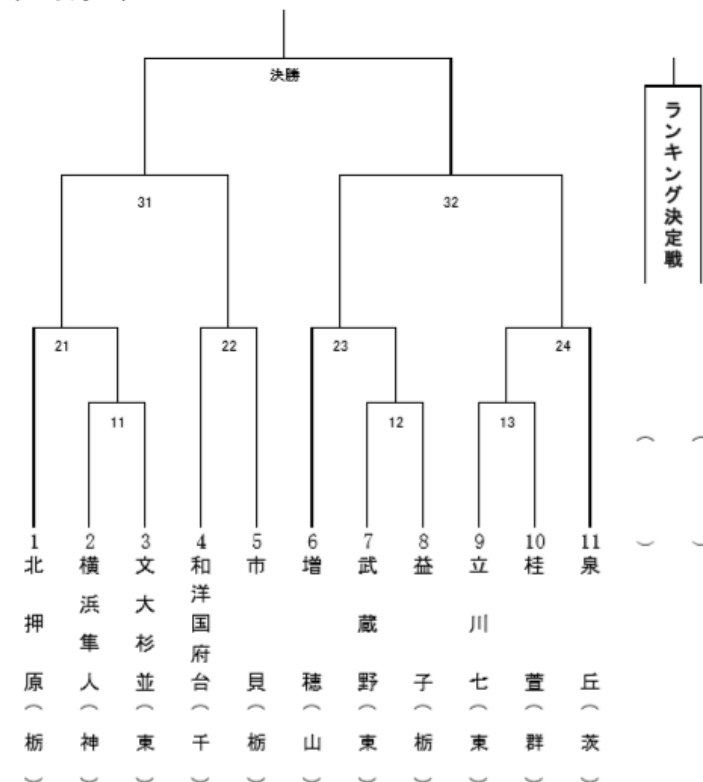

団体戦第2ステージの組み合わせは、厳正なる抽選の結果、以下のように決まりました。全国大会への切符争いはさらに熾烈なものとなっていきます。各選手のカ戦奮闘を期待します。

団体戦 第2ステージ

(男子)

(女子)

ランキング決定戦

() ()

ランキング決定戦

() ()