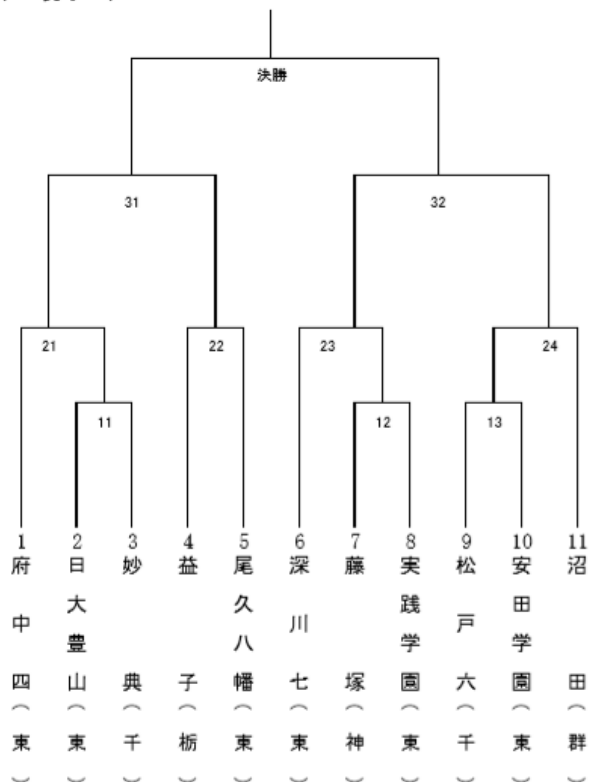

第47回

関東中学校卓球大会速報

～ 第2ステージ抽選会 ～

第2ステージ抽選会

関東大会通信

第9号

R1. 8. 9(FRI)

in 池の川さくらアリーナ

団体戦第2ステージの組み合わせは、厳正なる抽選の結果、以下のように決まりました。全国大会への切符争いはさらに熾烈なものとなっていきます。各選手のカ戦奮闘を期待します。

団体戦 第2ステージ

(男子)

(女子)

ランキング決定戦

() ()

ランキング決定戦

() ()