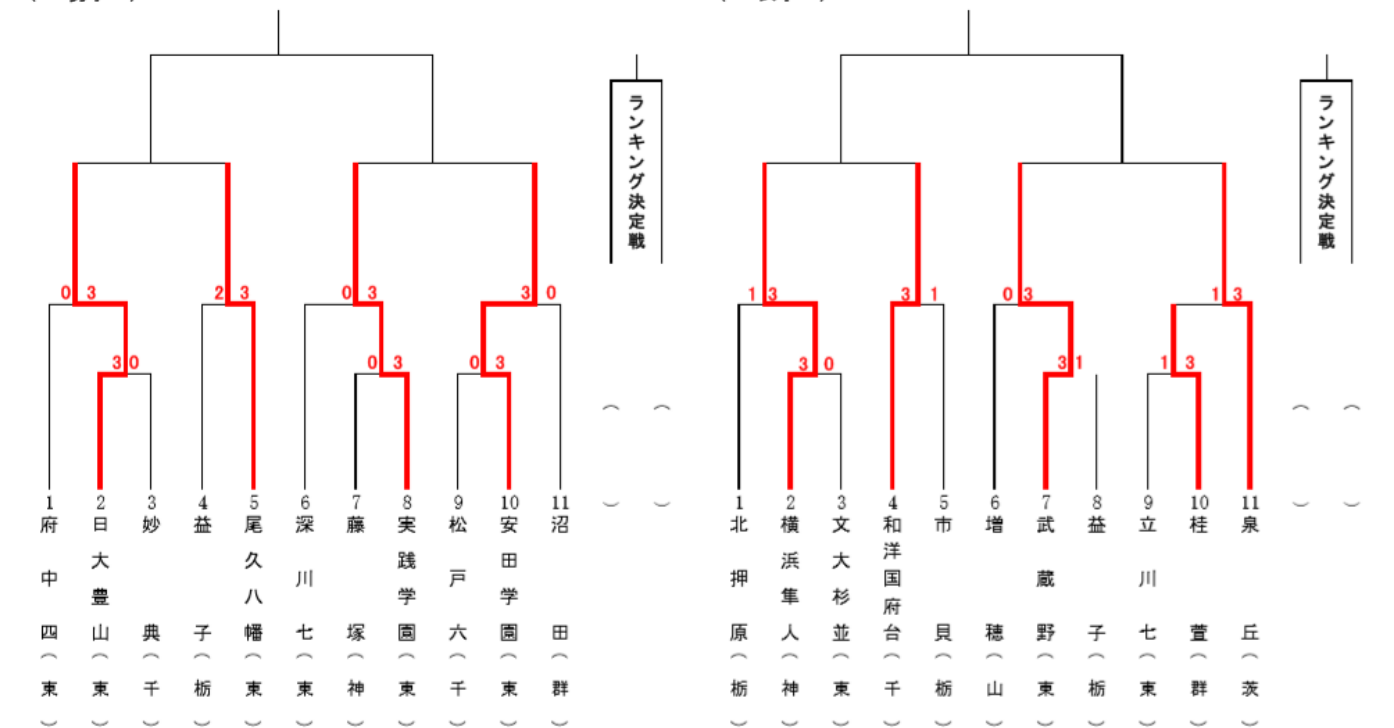

## 第2ステージベスト4決定！！

関東大会通信

第10号

R1.8.9(FRI)

in 池の川さくらアリーナ

団体戦第2ステージの途中結果をお知らせいたします。男女ともにベスト4が決定し、全国大会への切符を以下の4校がいち早く掴みとりました。おめでとうございます。

### 団体戦 第2ステージ

( 男子 )

( 女子 )

## 日立観光案内①

日立市は、桜の名所としても有名です。平和通りには約120本の桜並木があります。また、かみね公園は1000本を超える桜が植えられています。春の日立もぜひご覧ください。

平和通り

かみね公園