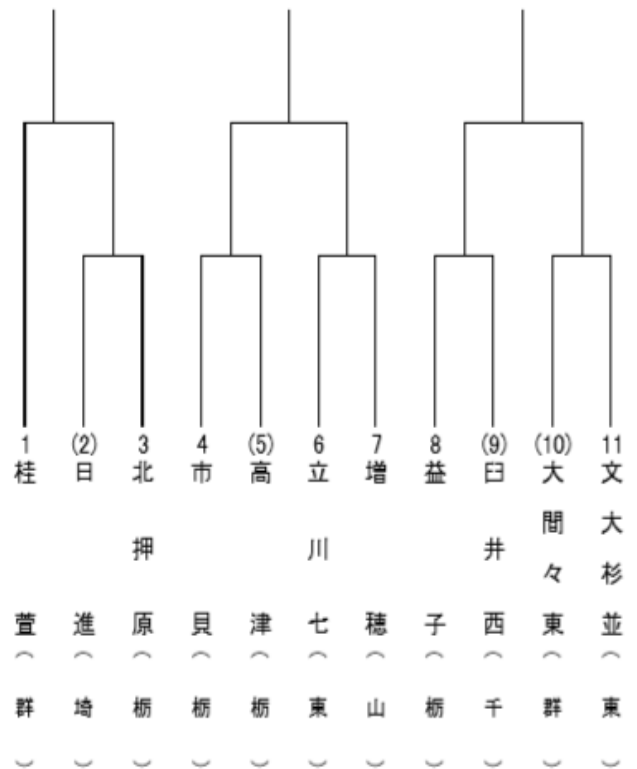

第47回

関東中学校卓球大会速報

～ 代表決定トーナメントが決定！！ ～

代表決定トーナメント組み合わせ決定

関東大会通信

第11号

R1. 8. 9(FRI)

in 池の川さくらアリーナ

団体戦第2ステージの結果により、全国大会出場枠の残り三つを争うトーナメントが以下のように決定しました。各チームとも総力戦です。奮闘を期待します。

団体戦 代表決定トーナメント

(男子)

(女子)

日立観光案内②

花と緑に囲まれた都市公園「国営ひたち海浜公園」は、茨城を代表する観光スポットです。広い園内は7つのエリアに分かれ、5月ごろ見頃を迎える青いネモフィラやこれからがシーズンの赤いコキアなどが有名で、四季折々の花々が訪れる人の目を楽しませてくれます。