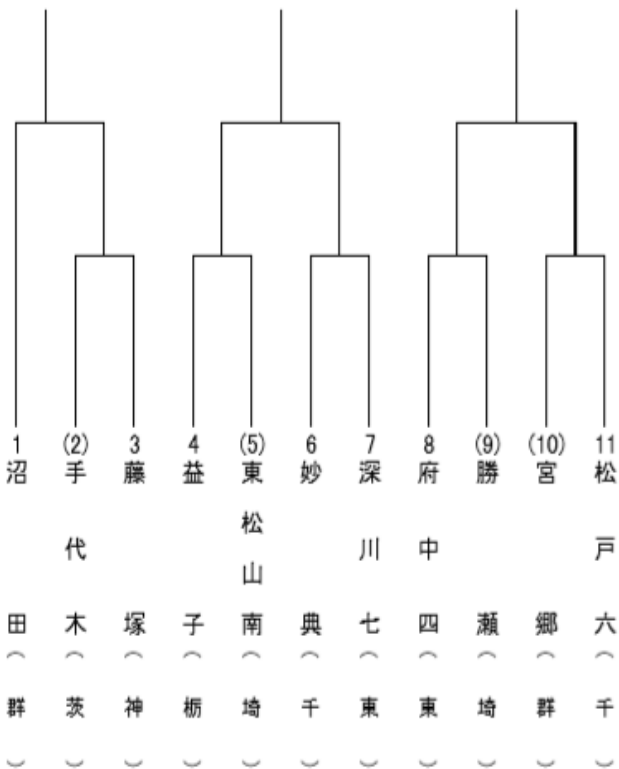

第47回

関東中学校卓球大会速報

～ 代表決定トーナメントが決定！！ ～

代表決定トーナメント組み合わせ決定

関東大会通信

第11号

R1. 8. 9(FRI)

in 池の川さくらアリーナ

団体戦第2ステージの結果により、全国大会出場枠の残り三つを争うトーナメントが以下のように決定しました。各チームとも総力戦です。奮闘を期待します。

団体戦 代表決定トーナメント

(男子)

(女子)

日立観光案内②

花と緑に囲まれた都市公園「国営ひたち海浜公園」は、茨城を代表する観光スポットです。広い園内は7つのエリアに分かれ、5月ごろ見頃を迎える青いネモフィラやこれからがシーズンの赤いコキアなどが有名で、四季折々の花々が訪れる人の目を楽しませてくれます。