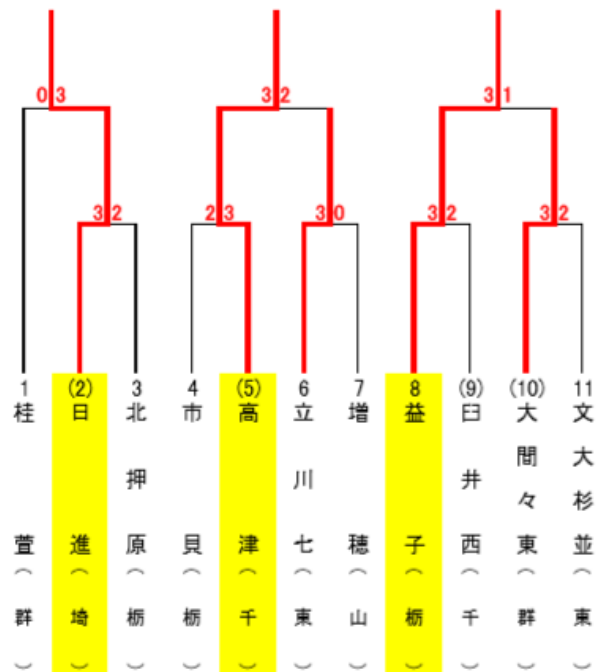

第47回

関東中学校卓球大会速報

～ 代表決定トーナメント結果 ～

代表決定トーナメントが終了

全国大会への出場校である男女各7校が、激闘の末に決定いたしました。全国大会はさらに激しい戦いが予想されます。関東の学校の代表として検討の栄光を期待しています。おめでとうございます。

関東大会通信

第12号

R1.8.9(FRI)

in 池の川さくらアリーナ

団体戦 代表決定トーナメント

(男子)

(女子)

池の川さくらアリーナの紹介

今回の関東大会の会場となっている池の川さくらアリーナについて紹介します。池の川さくらアリーナは、東日本大震災で被災した市民運動公園中央体育館を改築し、平成28年に完成した総合体育館です。日立市のほぼ中央部に位置し、市民スポーツ・レクリエーションの中心施設となっています。9月に行われる国体の会場としても使用されることになっています。