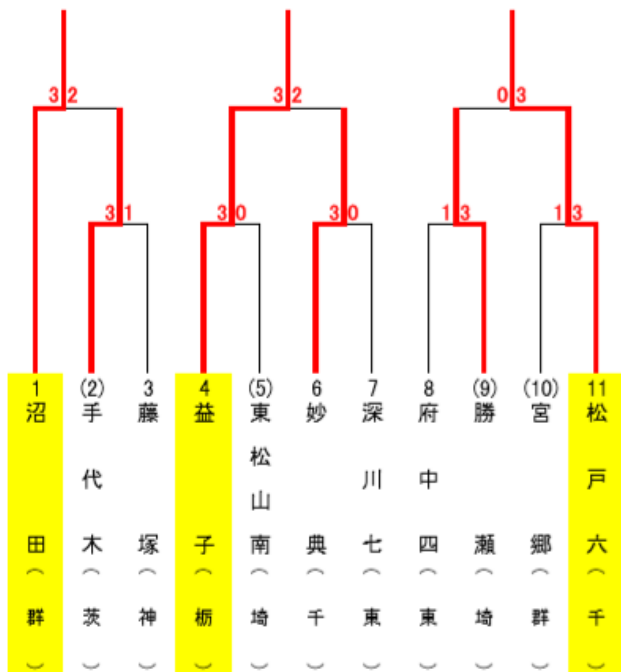

第47回

関東中学校卓球大会速報

～ 代表決定トーナメント結果 ～

代表決定トーナメントが終了

全国大会への出場校である男女各7校が、激闘の末に決定いたしました。全国大会はさらに激しい戦いが予想されます。関東の学校の代表として検討の栄光を期待しています。おめでとうございます。

関東大会通信

第12号

R1.8.9(FRI)

in 池の川さくらアリーナ

団体戦 代表決定トーナメント

(男子)

(女子)

池の川さくらアリーナの紹介

今回の関東大会の会場となっている池の川さくらアリーナについて紹介します。池の川さくらアリーナは、東日本大震災で被災した市民運動公園中央体育館を改築し、平成28年に完成した総合体育館です。日立市のほぼ中央部に位置し、市民スポーツ・レクリエーションの中心施設となっています。9月に行われる国体の会場としても使用されることになっています。